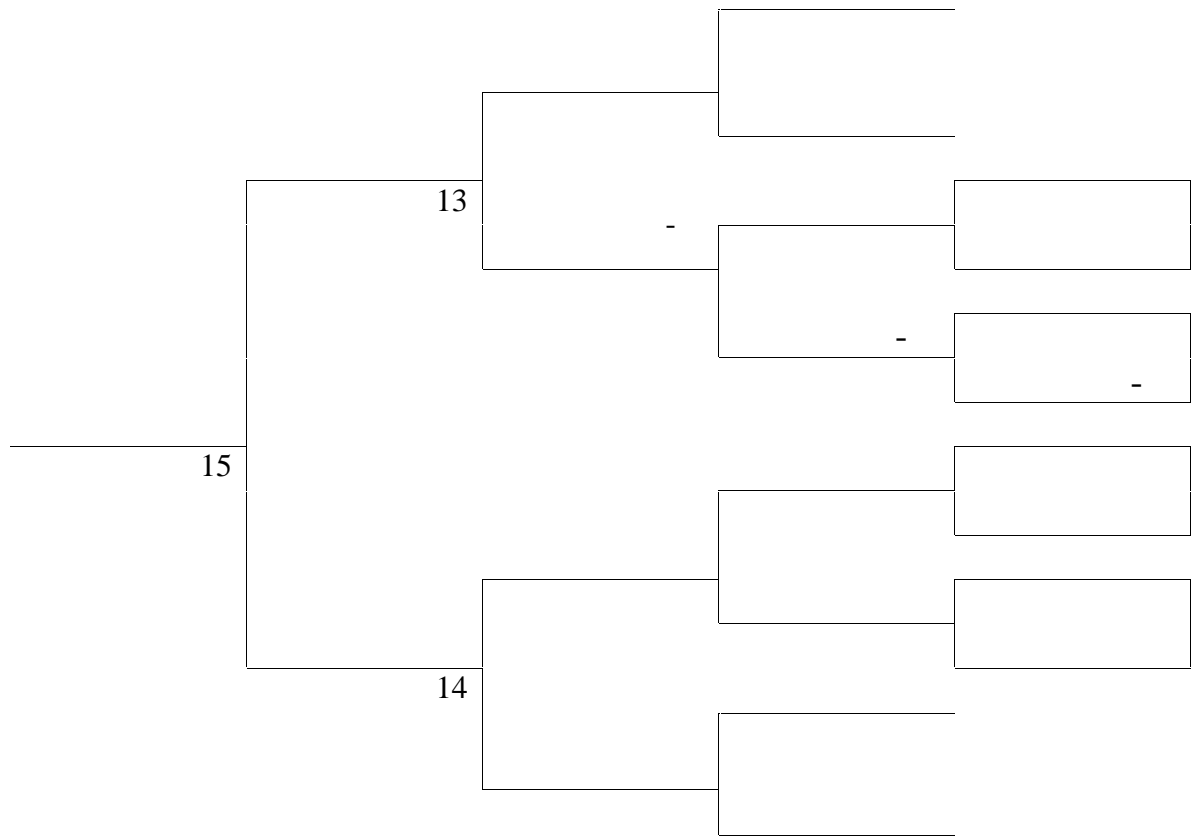

## NORTHERN PAIRS – 2017 – LADIES DRAW

DATE	TIME	GAMES	VENUE
25.3.17	9:30	3 - 6	RAANANA
1.4.17	9:30	9 - 12	RAMAT GAN
8.4.17	9:30	13 - 14	HAIFA
	13:00	FINAL	

	<b>3 - 6</b>	<b>9:30</b>	<b>25.3.17</b>
	<b>9 - 12</b>	<b>9:30</b>	<b>1.4.17</b>
	<b>13 - 14</b>	<b>9:30</b>	<b>8.4.17</b>
		<b>13:00</b>	